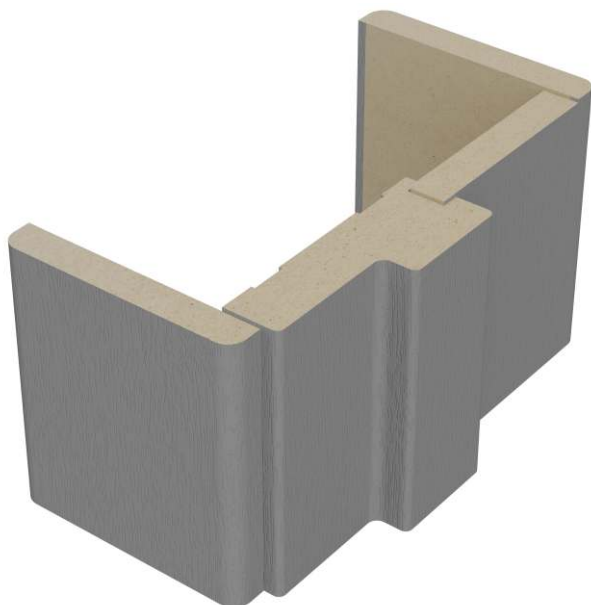

Наличник плоский телескоп. 75*10*2150мм.
Добор телескоп. 1 паз 60*10*2070мм.
Стойка коробки телескоп 80*30*2070мм.

Наличник 70*10*2150мм.
Панель доборная 60*10*2070мм.
Коробки с уплотнителем 80*30*2070мм.

Наличник 70*10*2150мм.
Панель доборная 60*10*2070мм.
Стойка коробки 70*26*2070мм.