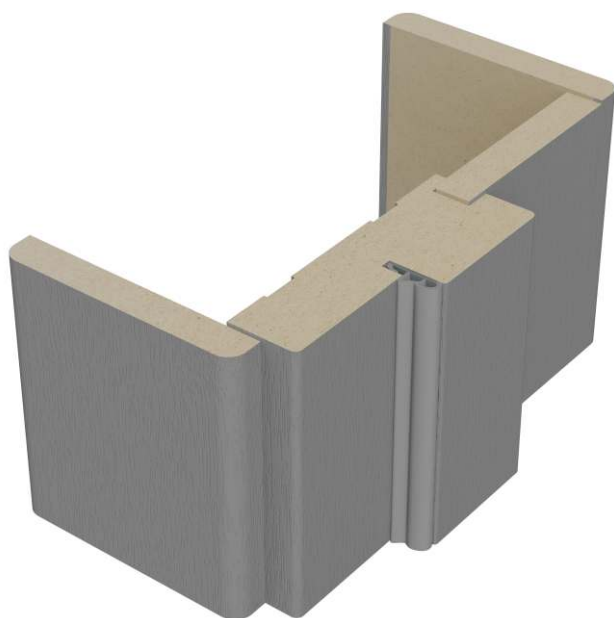

Наличник плоский телескоп. 75*10*2150мм.
Добор телескоп. 1 паз 60*10*2070мм.
Стойка коробки телескоп 80*30*2070мм.

Наличник 70*10*2150мм.
Панель доборная 60*10*2070мм.
Коробки с уплотнителем 80*30*2070мм.

Наличник 70*10*2150мм.
Панель доборная 60*10*2070мм.
Стойка коробки 70*26*2070мм.