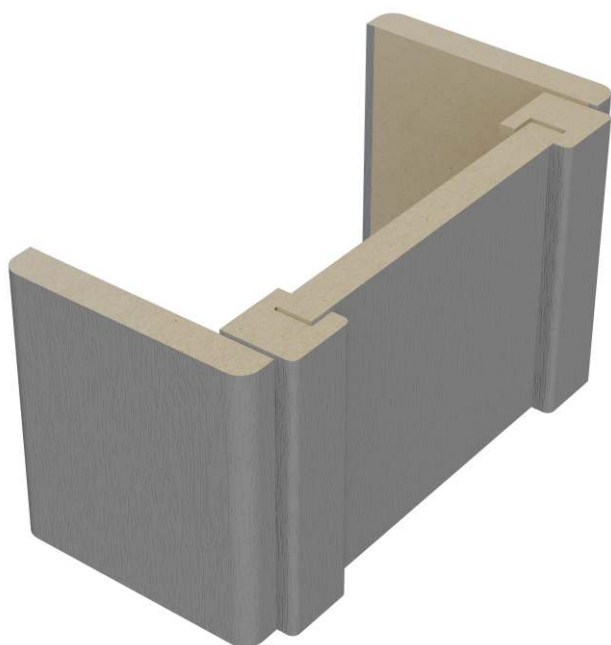

Наличник плоский телескоп. 75*10*2150мм.
Добор телескоп. 1 паз 60*10*2070мм.
Стойка коробки телескоп 80*30*2070мм.

Наличник 70*10*2150мм.
Панель доборная 60*10*2070мм.
Коробки с уплотнителем 80*30*2070мм.

Наличник 70*10*2150мм.
Панель доборная 60*10*2070мм.
Стойка коробки 70*26*2070мм.

Наличник плоский телескоп. 75*10*2150мм.
Адаптер добора телескоп. 38*20*2070мм.
Панель доборная 100*10*2070мм.

Наличник 70*10*2150мм.
Адаптер панели 20*20*2070мм.
Панель доборная 100*10*2070мм.