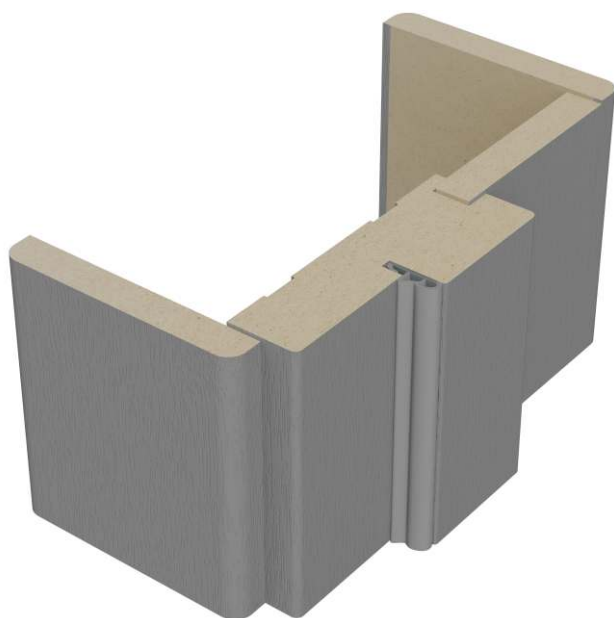

Наличник плоский телескоп. 75*10*2150мм.
Добор телескоп. 1 паз 60*10*2070мм.
Стойка коробки телескоп 80*30*2070мм.

Наличник 70*10*2150мм.
Панель доборная 60*10*2070мм.
Коробки с уплотнителем 80*30*2070мм.

Наличник 70*10*2150мм.
Панель доборная 60*10*2070мм.
Стойка коробки 70*26*2070мм.

Наличник плоский телескоп. 75*10*2150мм.
Адаптер добора телескоп. 38*20*2070мм.
Панель доборная 100*10*2070мм.

Наличник 70*10*2150мм.
Адаптер панели 20*20*2070мм.
Панель доборная 100*10*2070мм.