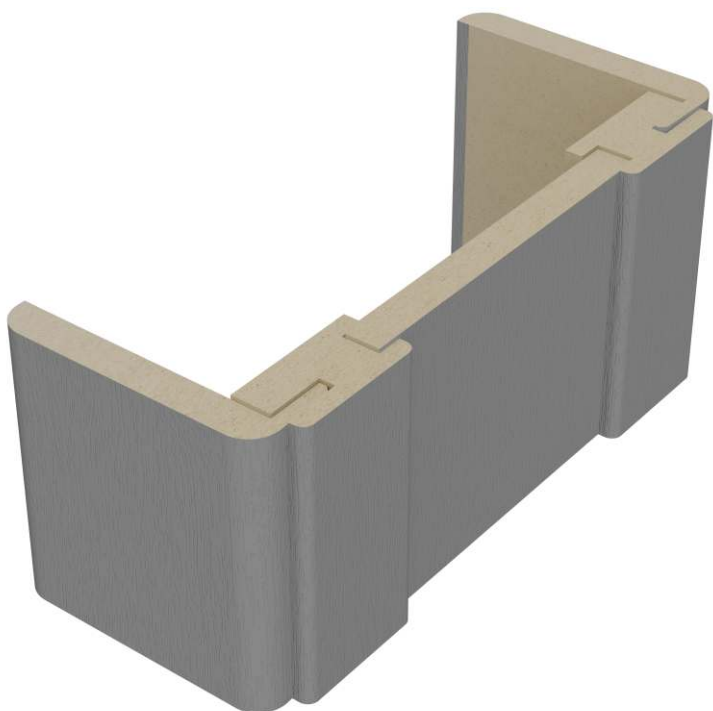

Наличник плоский телескоп. 75*10*2150мм.
Добор телескоп. 1 паз 60*10*2070мм.
Стойка коробки телескоп 80*30*2070мм.

Наличник 70*10*2150мм.
Панель доборная 60*10*2070мм.
Коробки с уплотнителем 80*30*2070мм.

Наличник 70*10*2150мм.
Панель доборная 60*10*2070мм.
Стойка коробки 70*26*2070мм.

Наличник плоский телескоп. 75*10*2150мм.
Адаптер добора телескоп. 38*20*2070мм.
Панель доборная 100*10*2070мм.

Наличник 70*10*2150мм.
Адаптер панели 20*20*2070мм.
Панель доборная 100*10*2070мм.