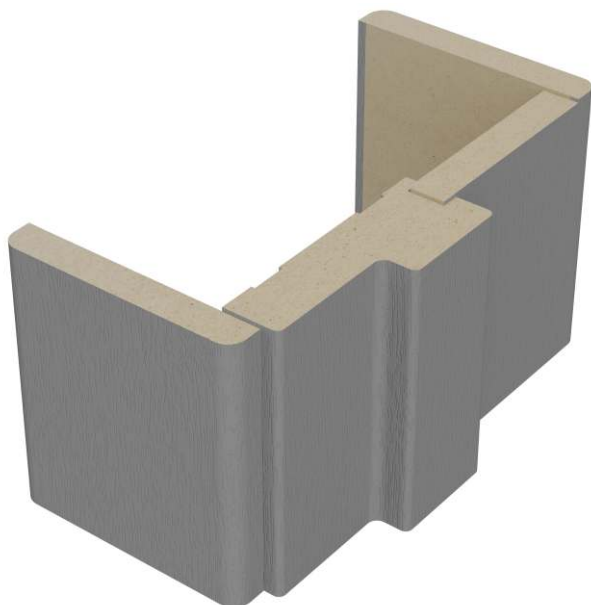

Наличник плоский телескоп. 75*10*2150мм.
Добор телескоп. 1 паз 60*10*2070мм.
Стойка коробки телескоп 80*30*2070мм.

Наличник 70*10*2150мм.
Панель доборная 60*10*2070мм.
Коробки с уплотнителем 80*30*2070мм.

Наличник 70*10*2150мм.
Панель доборная 60*10*2070мм.
Стойка коробки 70*26*2070мм.

Наличник плоский телескоп. 75*10*2150мм.
Адаптер добора телескоп. 38*20*2070мм.
Панель доборная 100*10*2070мм.

Наличник 70*10*2150мм.
Адаптер панели 20*20*2070мм.
Панель доборная 100*10*2070мм.